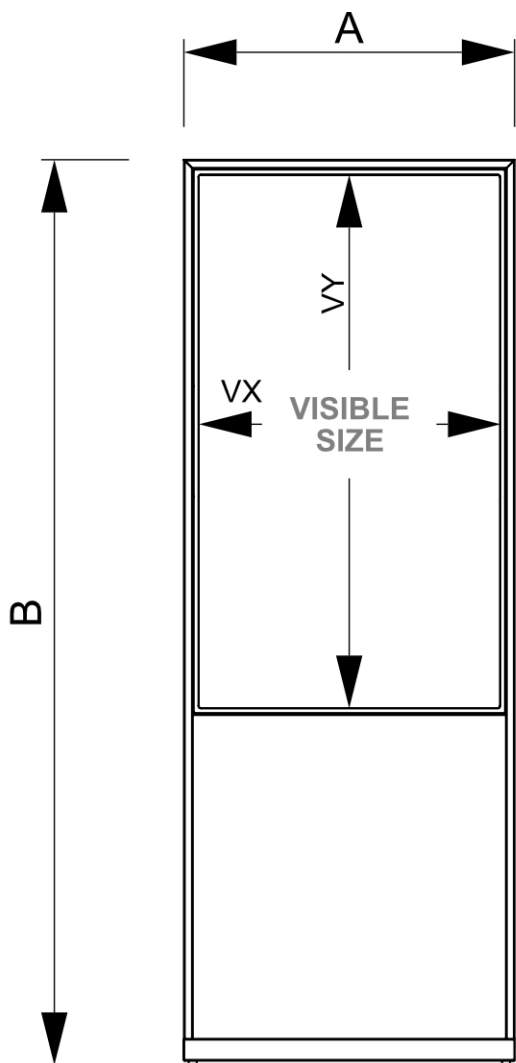

PRODUKTOVÝ LIST

Digitální totem Sky s monitorem Samsung 55"

DISKYTOTEM55ESF

- Elegantní, tenký a otevřený design rámu
- Lakování zabraňující vzniku otisku prstů
- Snadno přístupné konektory kryté kovovým víkem

PRODUKTOVÝ LIST

Digitální totem Sky s monitorem Samsung 55"

DISKYTOTEM55ESF

PRODUKTOVÝ LIST

Digitální totem Sky s monitorem Samsung 55"

DISKYTOTEM55ESF

ZÁKLADNÍ INFORMACE

SKU	Rozměry (mm) (A x B x C)	Formát (mm)	Viditelná část (mm) (VXxVY)	Rozteč otvorů (mm) (XxY)
DISKYTOTEM55ESF	753 x 2052 x 600	55"	680,4 x 1209,6 mm	-

Orientace	Váha (kg)
Na výšku	47,80

SPECIFIKACE MONITORU

Monitor type	Velikost LCD	Poměr stran	Rozlišení (px)	Kontrast	Rozměry monitoru (mm) (WxHxD)
--------------	--------------	-------------	----------------	----------	----------------------------------

Samsung QM55C	55"	16:9	3840 x 2160	4000:1	1237,9 x 708,8 x 25,8
---------------	-----	------	-------------	--------	-----------------------

Odezva (ms)	Nit (nt)	Provozní doba	Operační systém	Dotyková obrazovka	Dotyková fólie
-------------	----------	---------------	-----------------	--------------------	----------------